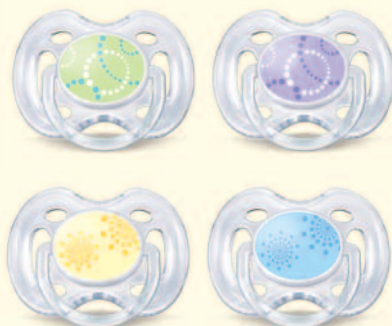

SCF180/23
Τιμή Λιανικής: 9,20 €

FreeFlow

Έχουν έξι οπές στην καμπυλωτή ασπίδα για να προσφέρουν μεγαλύτερη άνεση στο μωρό σας.

6-18m

με μεγαλύτερο γείσο